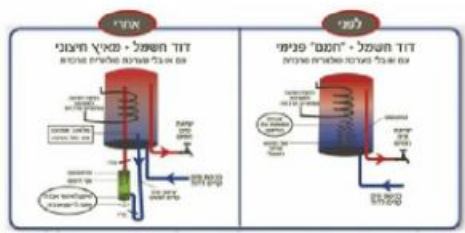

השם הישראלי מרענן עליו חום בשפע והוכח לנו כסף רב בהיחוס חמים, אך כאשר משקע או אין חום שמש, השימוש במשולל - יעשו עליות חריגות. שיטת החימום הנוכחית, באמצעות מאיץ חום בחורף, היעדרת הבחינה: החימום נמשך זמן רב וצריכת החשמל גדולה. חברת ב.י. אנרג'י (BI-Energy) הישראלית יזמה סגנה מהפכית לטוניה או מאיץ ה-ESB, חרטה בסגנון כ"י לאומי, היא דוג חיסום מברר מחדר, אשר מתחמם בכל שנייה כשנח על מים במחיריה הוא 100 דרם אחת בלבד אל הדוד, ובכך מבוא לחיסכון עצום בהוצאות החשמל החמים.

מאיץ ה-ESB (Eco Solar Boost) הוא סוג חיסום חשמלי המסוגל את חמים במחיריה של כ-50 י"מ בשימוש לנתי המינימום וזה המינימום בתחומים הדור - עם או בלי השורול המאיץ, ואשר הוא מכלול 150 ליטר מים קרים - ולמקשה משמשת כדור מכלל לאנרגיה מים כבלה. כאשר חודר החום כך למכל אנרגיה, עולה תחילת חייו. בשיטת יביר ולמאיץ אין צורך בחלמלת אחת ל-7-8 שנים. כפי בי לוח, השימוש ב-ESB מאריך את חייו חודשי החימום, ולכן אין צורך לחלמלם כל 2-3 שנים כפי שנהוג עם המאיץ הנוכחי.

איך זה עובד

מאיץ ה-ESB בנוי במימון אשר כהקלוק הע"ן ליון שנתקנים גוף החימום בקר מנתרמיות, בתוך חללו המפניו נמצאים גוף חיסום ותרמוסטט, ואילו בתחתיתו אגן להצמברות וכליאת האבי"ב. המאיץ יתורו בכך שהוא מקבל את החום שמתקל התחמם של חודר (כמו הקולטנים), ח"י עם אותם למנתרמיות התדרמטי ודוקה אותם במחיריה נעמם אל חלקו הקליל של חודר. לכל אלה יתרונות רבים אשר תורמים לחיסכון של 60%-80% בשימוש החשמל.

פילוסוף

חברת מיתוח ושיווק המובילת מחסבה בשיטת החימום חמים בישראל, היקמה בשנת 2010 חודר לוח לשוק את המאיץ לקחל חורח רחן לאחור שיסיימה במחלמה 5 שנה מיתוח אשר כללו ב"י-קת חימכבת, נטיינים מוכתה ומפקה לקחים. לדבריו איציק בן-ישי, מנכ"ל ב.י. אנרג'י, "החברת מצאתה חיום בתחומה אדירתי, וקיבלנו ע"י כח אלמי המכונה מנומיים משולותיים. במ"מורים הפרטי, התקשיייתו והצבורו בארץ יש כיום כ-5 מיליון דורום, ואין ספק שמכוסו של דבר ה-ESB יתורו מתוך ככל אחד מהם. כמו כן, נטיינים אלמי אנו ממשטיים שותף ק"ל-מנת למחח מוצר משולמי למאיץ, ובכך להביא למח"י

מפסקי Da Vinci הופכים כל בית לבית חכם בתשתית החשמל הקיימת